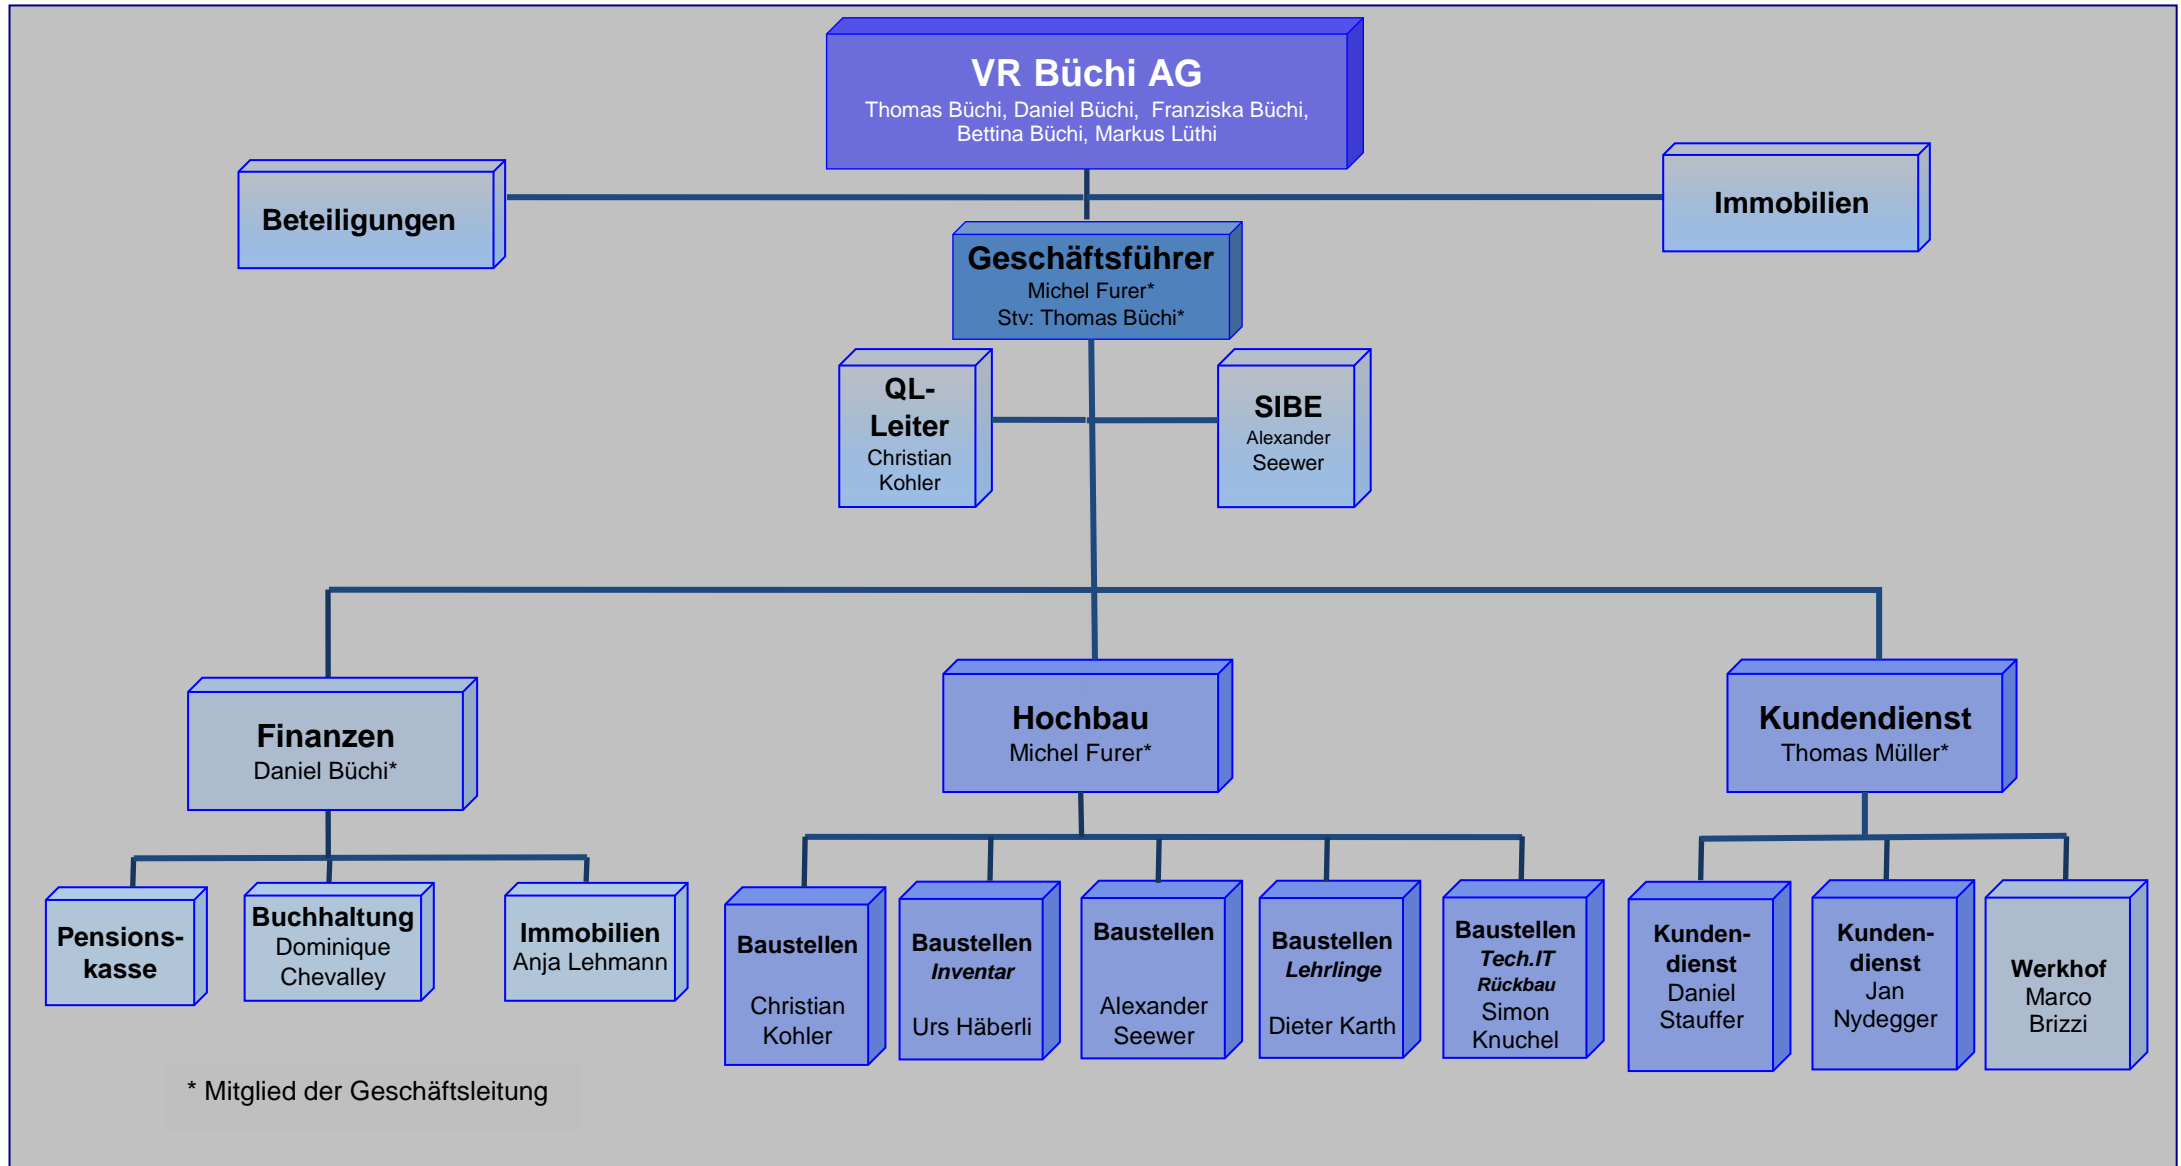

RICHTLINIE (RL) FIRMENORGANIGRAMM

Ausgabe	Erstellt Datum	Initialen	Geprüft Datum	Initialen	Freigegeben Datum	Initialen	File
Erste	20.10.2009	TB	4.11.2009	TB	4.11.2009	TB	FO_VG_UFUE_Firmenorganigramm_TB.docx
Aktuelle	1.12.2017	DB	1.12.2017	TB	1.12.2017	TB	Version.Revision 01.00 Copyright by Büchi Bauunternehmung AG Seite 1 / 1